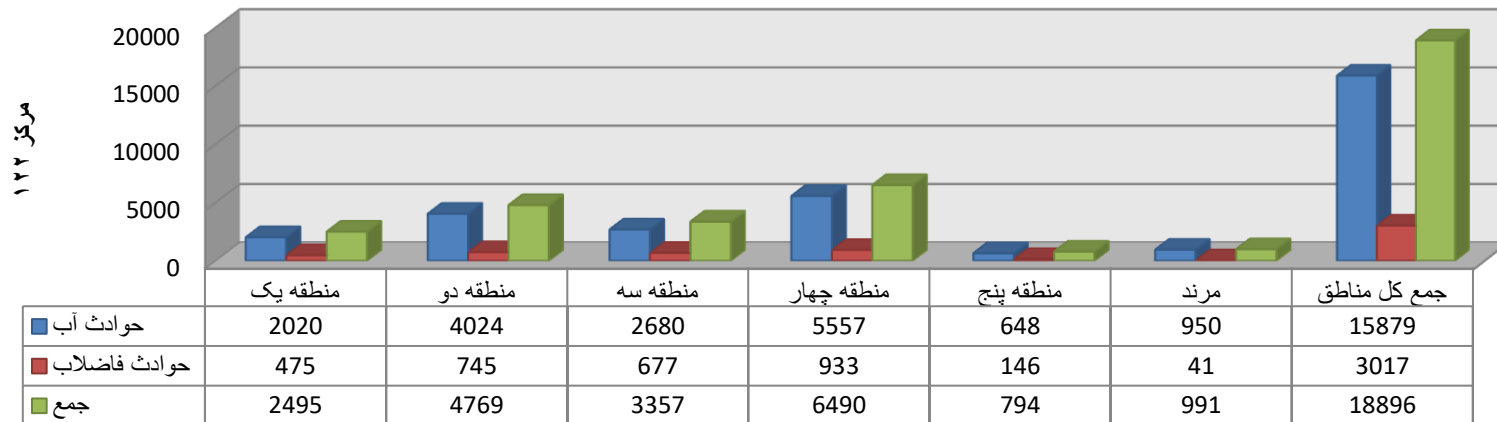

مرکز مدیریت ارتباط با مشتریان (122)

حوادث ثبت شده شش ماهه دوم سال 1400

منطقه	حوادث آب	حوادث فاضلاب	جمع
منطقه یک	2020	475	2495
منطقه دو	4024	745	4769
منطقه سه	2680	677	3357
منطقه چهار	5557	933	6490
منطقه پنج	648	146	794
مرد	950	41	991
جمع کل مناطق	15879	3017	18896

حوادث ثبت شده شش ماهه دوم سال ۱۴۰۰

تنظیم : سهیل غزنوی

تهیه شده در : مرکز مدیریت ارتباط با مشتریان (۱۲۲)